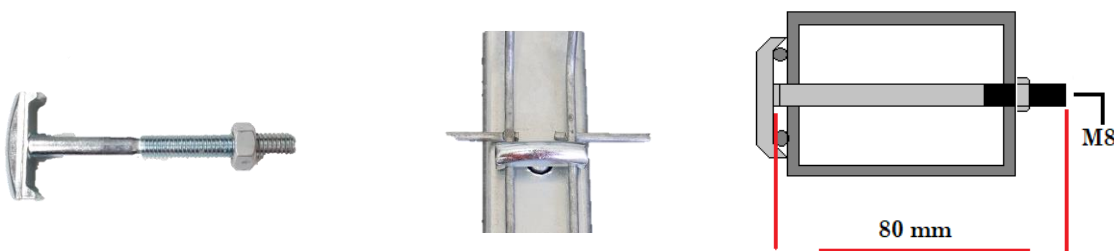

Sisteme de prindere panouri bordurate
pentru stalpi 60 x 40 mm
www.imprejmuiro.ro

SET PRINDERE: SPT880PN – 1.69 RON/ SET + TVA

Surub cap T 35 mm M8 x 80 mm + piulita normala – zincate.
Prindere ce necesita pre-gaurirea stalpului.

SET PRINDERE: SPT880PAV – 1.85 RON/ SET + TVA

Surub cap T 35 mm M8 x 80 mm + piulita antivandalism – zincate.
Prindere ce necesita pre-gaurirea stalpului.

SET PRINDERE: SPSC880PN – 1.75 RON/ SET + TVA

Surub M8 x 80 mm cu clema de prindere tip U + piulita
cu striuri antidesurubare – zincate.