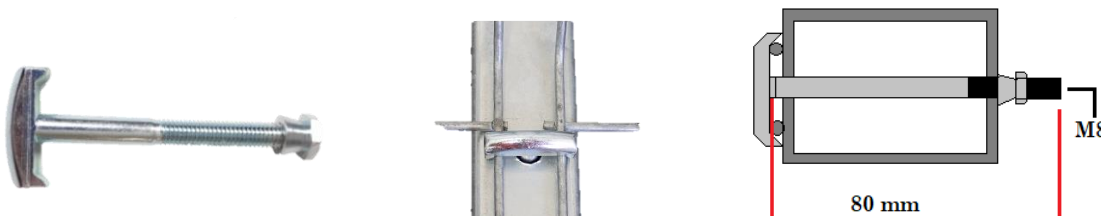

Sisteme de prindere panouri bordurate
pentru stalpi 60 x 40 mm
www.imprejmuiro.ro

SET PRINDERE: SPT880PN – 1.69 RON/ SET + TVA

Surub cap T 35 mm M8 x 80 mm + piulita normala – zincate.
Prindere ce necesita pre-gaurirea stalpului.

SET PRINDERE: SPT880PAV – 1.85 RON/ SET + TVA

Surub cap T 35 mm M8 x 80 mm + piulita antivandalism – zincate.
Prindere ce necesita pre-gaurirea stalpului.

SET PRINDERE: SPSC880PN – 1.75 RON/ SET + TVA

Surub M8 x 80 mm cu clema de prindere tip U + piulita
cu striuri antidesurubare – zincate.