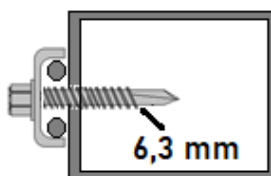

SET PRINDERE: SPCM6040 – 2.80 RON/ SET + TVA

Colier metalic de capat din tabla 2 x 25 mm – zincate.

Contine colier, clema PVC, surub, saiba si piulita – zincate.

La comanda putem livra accesoriile vopsite RAL: