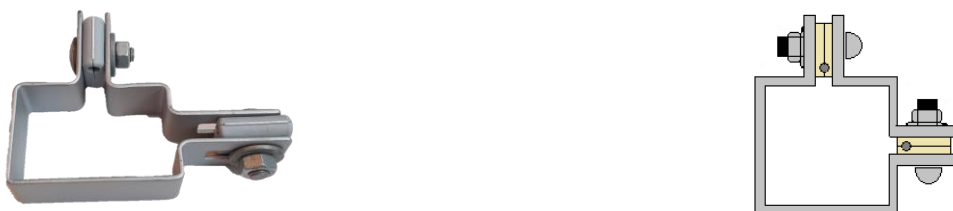

3020

9005

1018

6005

2008

5010

Sisteme de prindere panouri bordurate
pentru stalpi 60 x 40 mm
www.imprejmuiro.ro

SET PRINDERE: SPCM6040 – 2.80 RON/ SET + TVA

Colier metalic de mijloc din tabla 2 x 25 mm – zincate.
Contine colier, clema PVC, surub, saiba si piulita – zincate.

SET PRINDERE: SPCM6040 – 2.80 RON/ SET + TVA

Colier metalic de colt din tabla 2 x 25 mm – zincate.
Contine colier, clema PVC, surub, saiba si piulita – zincate.