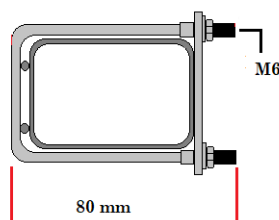

SET PRINDERE: SPSA6325 – 0.90 RON/ SET + TVA

Surub autoforant M 6,3 x 25 mm + clema tip U – zincate.