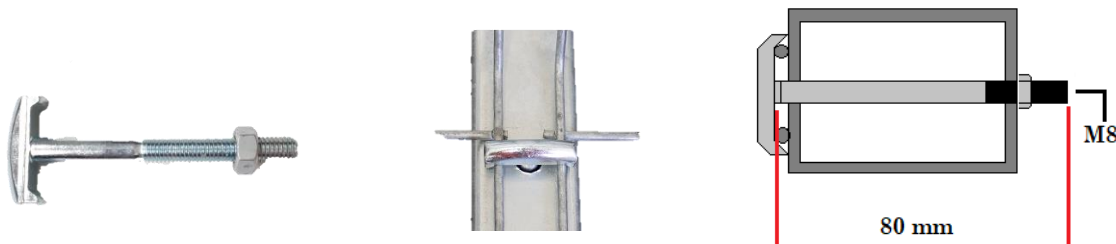

Sisteme de prindere panouri bordurate
pentru stalpi 60 x 60 mm
www.imprejmuiro.ro

SET PRINDERE: SPT880PN – 1.69 RON/ SET + TVA

Surub cap T 35 mm M8 x 80 mm + piulita normala – zincate.
Prindere ce necesita pre-gaurirea stalpului.

SET PRINDERE: SPT880PAV – 1.85 RON/ SET + TVA

Surub cap T 35 mm M8 x 80 mm + piulita antivandalism – zincate.
Prindere ce necesita pre-gaurirea stalpului.

SET PRINDERE: SPSC880PN – 1.75 RON/ SET + TVA

Surub M8 x 80 mm cu clema de prindere tip U + piulita cu striuri antidesurubare – zincate.