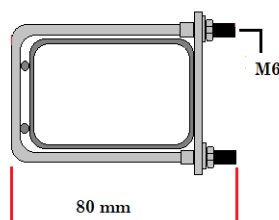

SET PRINDERE: SPSA6325 – 0.90 RON/ SET + TVA

Surub autoforant M 6,3x25 mm + clema tip U – zincate.