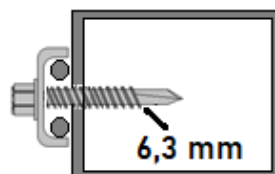

SET PRINDERE: SPBR680 – 1.80 RON/ SET + TVA

Colier rotund M6 x 80 mm + clema spate + 2 piulite M 6 – zincate.

Nu necesita gaurire preliminara a stalpului.

SET PRINDERE: SPSA6325 – 0.90 RON/ SET + TVA

Surub autoforant M 6,3x25 mm + clema tip U – zincate.