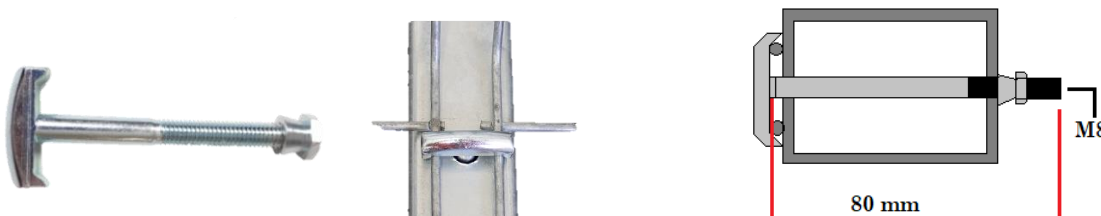

Sisteme de prindere panouri bordurate
pentru stalpi 70 x 70 mm
www.imprejmui.ro

SET PRINDERE: SPT880PN – 1.69 RON/ SET + TVA

Surub cap T 35 mm M8 x 80 mm + piulita normala – zincate.
Prindere ce necesita pre-gaurirea stalpului.

SET PRINDERE: SPT880PAV – 1.85 RON/ SET + TVA

Surub cap T 35 mm M8 x 80 mm + piulita antivandalism – zincate.
Prindere ce necesita pre-gaurirea stalpului.

SET PRINDERE: SPSC880PN – 1.75 RON/ SET + TVA

Surub M8 x 80 mm cu clema de prindere tip U + piulita cu striuri antidesurubare – zincate.