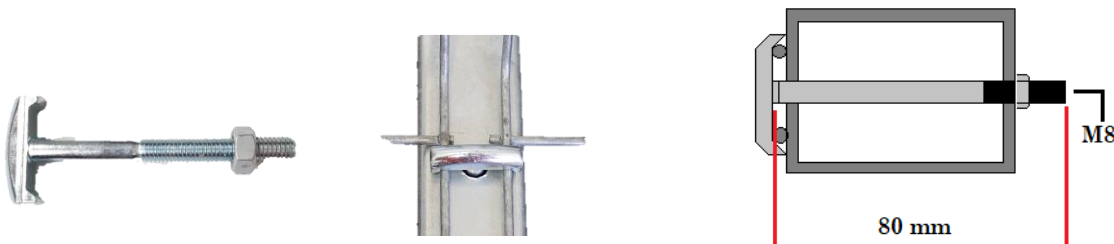

Sisteme de prindere panouri bordurate
pentru stalpi 70 x 70 mm
www.imprejmui.ro

SET PRINDERE: SPT880PN – 1.69 RON/ SET + TVA

Surub cap T 35 mm M8 x 80 mm + piulita normala – zincate.
Prindere ce necesita pre-gaurirea stalpului.

SET PRINDERE: SPT880PAV – 1.85 RON/ SET + TVA

Surub cap T 35 mm M8 x 80 mm + piulita antivandalism – zincate.
Prindere ce necesita pre-gaurirea stalpului.

SET PRINDERE: SPSC880PN – 1.75 RON/ SET + TVA

Surub M8 x 80 mm cu clema de prindere tip U + piulita cu striuri antidesurubare – zincate.