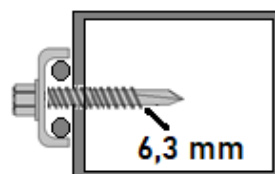

La comanda putem livra accesoriile vopsite RAL:

3020

9005

1018

6005

2008

5010