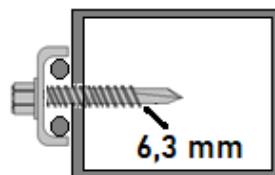

La comanda putem livra accesoriile vopsite RAL:

3020

9005

1018

6005

2008

5010