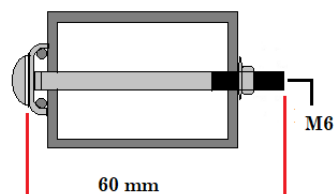

SET PRINDERE: SPSC660PN – 1.55 RON/ SET + TVA

Surub M 6 x 60 mm cu clema de prindere tip U + piulita cu striuri antidesurubare – zincate.

SET PRINDERE: SPBR660PN – 1.60 RON/ SET + TVA

Colier rotund M6 x 60 mm + clema spate + 2 piulite M 6 – zincate.

Nu necesita gaurire preliminara a stalpului.