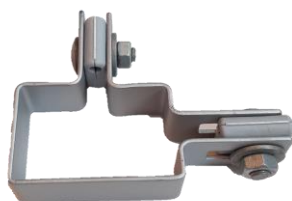

6005

2008

5010

Sisteme de prindere panouri bordurate
pentru stalpi 40 x 40 mm
www.imprejmuiro.ro

SET PRINDERE: SPCM4040 – 2.50 RON/ SET + TVA

Colier metalic de capat din tabla 2 x 25 mm – zincate.
Contine colier, clema PVC, surub, saiba si piulita – zincate.

SET PRINDERE: SPCM4040 – 2.50 RON/ SET + TVA

Colier metalic de mijloc din tabla 2 x 25 mm – zincate.
Contine colier, clema PVC, surub, saiba si piulita – zincate.

SET PRINDERE: SPCM4040 – 2.50 RON/ SET + TVA

Colier metalic de colt din tabla 2 x 25 mm – zincate.
Contine colier, clema PVC, surub, saiba si piulita – zincate.

La comanda putem livra accesoriile vopsite RAL:

3020

9005

1018

6005

2008

5010