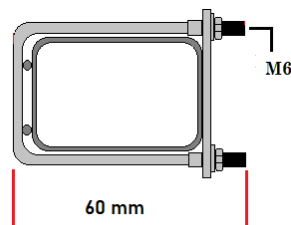

SET PRINDERE: SPSA6325 – 0.90 RON/ SET + TVA

Surub autoforant M 6,3x25 mm + clema tip U – zincate.