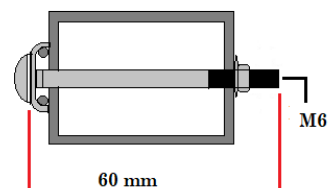

Sisteme de prindere panouri bordurate
pentru stalpi 50 x 50 mm
www.imprejmuiro.ro

SET PRINDERE: SPSC660PN – 1.55 RON/ SET + TVA

Surub M 6 x 60 mm cu clema de prindere tip U + piulita cu striuri antidesurubare – zincate.