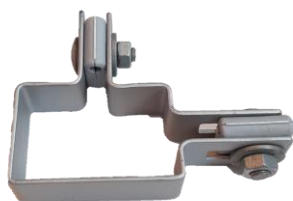

SET PRINDERE: SPCM5050 – 2.65 RON/ SET + TVA

Colier metalic de capat din tabla 2 x 25 mm – zincate.
Contine colier, clema PVC, surub, saiba si piulita – zincate.

SET PRINDERE: SPCM5050 – 2.65 RON/ SET + TVA

Colier metalic de mijloc din tabla 2 x 25 mm – zincate.
Contine colier, clema PVC, surub, saiba si piulita – zincate.

SET PRINDERE: SPCM5050 – 2.65 RON/ SET + TVA

Colier metalic de colt din tabla 2 x 25 mm – zincate.
Contine colier, clema PVC, surub, saiba si piulita – zincate.