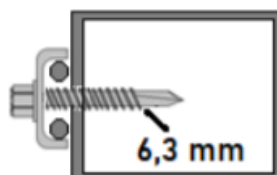

La comanda putem livra accesoriile vopsite RAL:

3020

9005

1018

6005

2008

5010