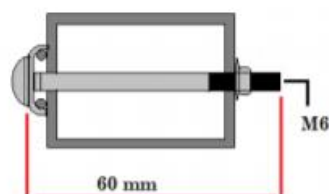

SET PRINDERE: SPSC660PN – 2,17 RON/ SET + TVA

Surub M 6 x 60 mm cu clema de prindere tip U + piulita cu striuri antidesurubare – zincate.

SET PRINDERE: SPBR660PN – 2,24 RON/ SET + TVA

Colier rotund M6 x 60 mm + clema spate + 2 piulite M 6 – zincate.