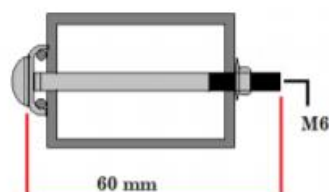

Sisteme de prindere panouri bordurate
pentru stalpi 50 x 50 mm
www.imprejmuiro.ro

SET PRINDERE: SPSC660PN – 2,17 RON/ SET + TVA

Surub M 6 x 60 mm cu clema de prindere tip U + piulita cu striuri antidesurubare – zincate.