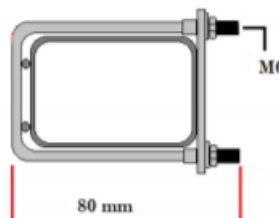

5010

Sisteme de prindere panouri bordurate
pentru stalpi 60 x 40 mm
www.imprejmuiro.ro

SET PRINDERE: SPSA6325 – 1,26 RON/ SET + TVA

Surub autoforant M 6,3x25 mm + clema tip U – zincate.

SET PRINDERE: SPBR680 – 2,52 RON/ SET + TVA

Colier rotund M6 x 80 mm + clema spate + 2 piulite M 6 – zincate.

Nu necesita gaurire preliminara a stalpului.

SET PRINDERE: SPCM6040 – 3,92 RON/ SET + TVA

Colier metalic de capat din tabla 2 x 25 mm – zincate.