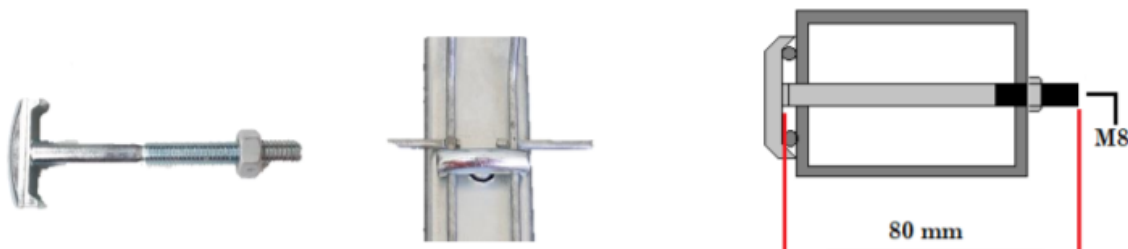

SET PRINDERE: SPT880PN – 2,37 RON/ SET + TVA

Surub cap T 35 mm M8 x 80 mm + piulita normala – zincate.
Prindere ce necesita pre-gaurirea stalpului.

SET PRINDERE: SPT880PAV – 2,59 RON/ SET + TVA

Surub cap T 35 mm M8 x 80 mm + piulita antivandalism – zincate.
Prindere ce necesita pre-gaurirea stalpului.

SET PRINDERE: SPSC880PN – 2,45 RON/ SET + TVA

Surub M8 x 80 mm cu clema de prindere tip U + piulita cu striuri antidesurubare – zincate.

La comanda putem livra accesoriile vopsite RAL:

3020

9005

1018

6005

2008