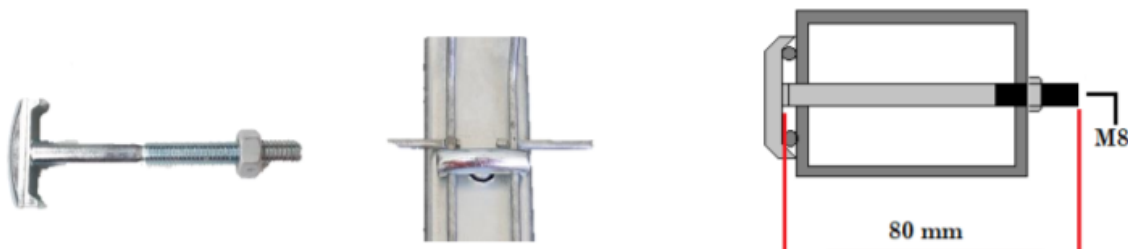

SET PRINDERE: SPT880PN – 2,37 RON/ SET + TVA

Surub cap T 35 mm M8 x 80 mm + piulita normala – zincate.
Prindere ce necesita pre-gaurirea stalpului.

SET PRINDERE: SPT880PAV – 2,59 RON/ SET + TVA

Surub cap T 35 mm M8 x 80 mm + piulita antivandalism – zincate.
Prindere ce necesita pre-gaurirea stalpului.

SET PRINDERE: SPSC880PN – 2,45 RON/ SET + TVA

Surub M8 x 80 mm cu clema de prindere tip U + piulita cu striuri antidesurubare – zincate.

La comanda putem livra accesoriile vopsite RAL:

3020

9005

1018

6005

2008

5010

Sisteme de prindere panouri bordurate
pentru stalpi 70 x 70 mm
www.imprejmuiro.ro

SET PRINDERE: SPSA6325 – 1,26 RON/ SET + TVA

Surub autoforant M 6,3x25 mm + clema tip U – zincate.

La comanda putem livra accesoriile vopsite RAL: