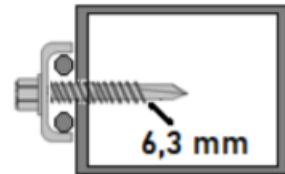

La comanda putem livra accesoriile vopsite RAL:

3020

9005

1018

6005

2008

5010