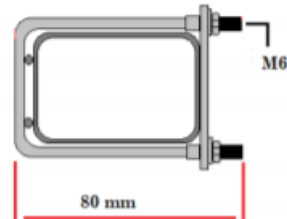

5010

Sisteme de prindere panouri bordurate
pentru stalpi 60 x 60 mm
www.imprejmuiro.ro

SET PRINDERE: SPSA6325 – 1,26 RON/ SET + TVA

Surub autoforant M 6,3x25 mm + clema tip U – zincate.

SET PRINDERE: SPBR680 – 2,52 RON/ SET + TVA

Colier rotund M6 x 80 mm + clema spate + 2 piulite M 6 – zincate.

Nu necesita gaurire preliminara a stalpului.

La comanda putem livra accesoriile vopsite RAL:

3020

9005

1018

6005

2008