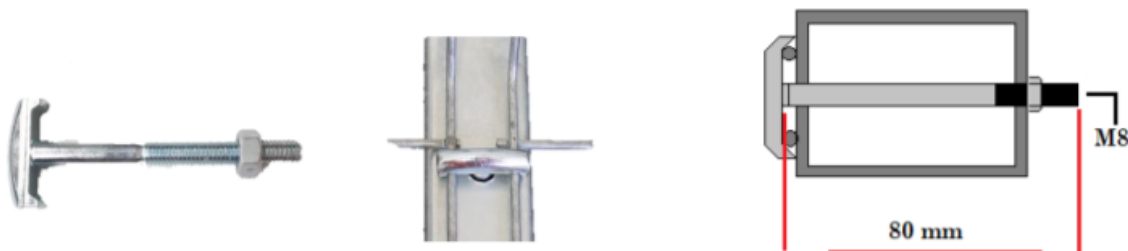

SET PRINDERE: SPT880PN – 2,37 RON/ SET + TVA

Surub cap T 35 mm M8 x 80 mm + piulita normala – zincate.
Prindere ce necesita pre-gaurirea stalpului.

SET PRINDERE: SPT880PAV – 2,59 RON/ SET + TVA

Surub cap T 35 mm M8 x 80 mm + piulita antivandalism – zincate.
Prindere ce necesita pre-gaurirea stalpului.

SET PRINDERE: SPSC880PN – 2,45 RON/ SET + TVA

Surub M8 x 80 mm cu clema de prindere tip U + piulita cu striuri antidesurubare – zincate.

La comanda putem livra accesoriile vopsite RAL:

3020

9005

1018

6005

2008