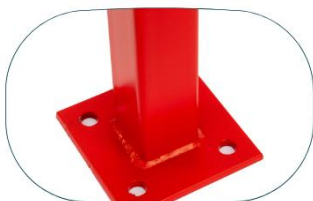

# STALPI CU TALPA - H 1500 MM

de la 86,97 ron + tva

WWW.IMPREGMUIRI.RO

Producem stalpi metalici pentru gard H 1500 mm, din teava de diferite dimensiuni. Acestia sunt prevazuti cu o talpa de prindere pe beton si sunt livrati cu capace PVC.

## STALPI CU TALPA DE PRINDERE H 1500 mm

Dimensiune stalpi/laturi teava (mm)			Grosime talpa (mm)	Format talpa (mm)	Greutate totala stalp (kg)	Pret stalp zincat		Pret stalp vopsit RAL 6005	
a	b	g				ron fara tva	ron cu tva	ron fara tva	ron cu tva
60	40	1.5	5.00	120 x 120	3.92	86.97	103.50	107.22	127.59
40	40	2	6.00	90 x 90	3.78	82.08	97.68	98.28	116.96
50	50	2	6.00	120 x 120	4.97	114.37	136.10	134.62	160.19
60	40	2	6.00	120 x 120	4.97	114.37	136.10	134.62	160.19