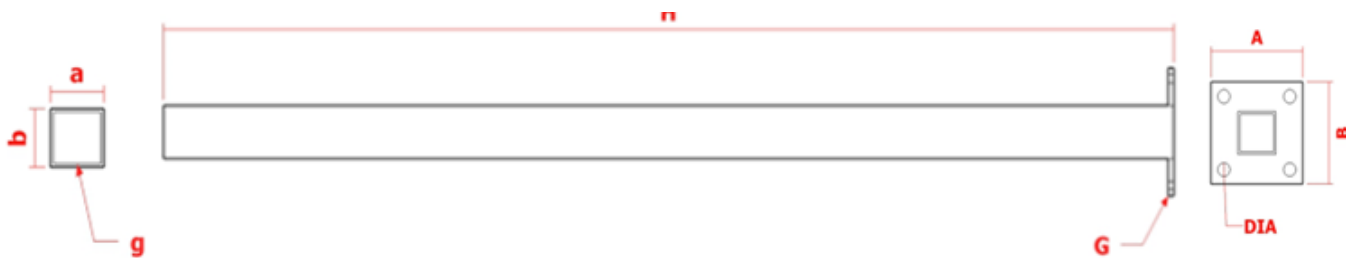

OPTIONAL VA PUTEM LIVRA

CONEXPANDURI METALICE M10

pentru fixare pe beton

Pret fara tva	L 100 mm	L 120 mm	L 150 mm
	3.70 ron	3.90 ron	4.10 ron

CAPACE DE MASCARE

pentru mascare talpa stalp

Pret fara tva	zincat	vopsit
	8.40 ron	13.40 ron

BRIDA U

pentru prindere panouri pe stalp

Pret fara tva	zincata	vopsita
	2.70 ron	5.70 ron

Livram conexpandurile metalice doar **zincate**, nu se pot vopsi.

Daca va doriti alte accesorii pentru prinderea panourilor bordurate pe stalp, consultati [aici](#) oferta noastra.

De asemenea, pentru stalpii **60 x 40 mm** va putem livra si **CAPACE ANTIESCALADARE**.

	zincat	vopsit electrostatic	
		57.40 ron/buc +tva	65.20 ron/buc +tva